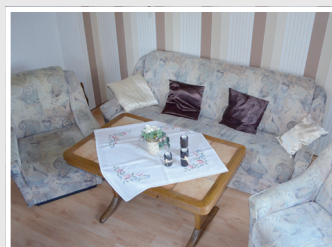

Großer Garten
zum Spielen

Eine komplett
eingerrichtete Küche

Elternschlafzimmer
mit Kinderbett

Badezimmer mit Dusche

Zweites Schlafzimmer
mit 2 Betten

Familie Rector
Sielstraße 17 · 26524 Hage
Telefon 0 49 31 / 7 42 14
johann.rector@kabelmail.de
www.ferienwohnung-rector.de